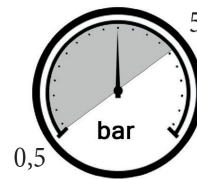

Wannenrandarmatur Waterloo 700

65°C MAX

MIN - MAX

OK

Wannenrandarmatur Waterloo 700

Wannenrandarmatur Waterloo 700

Pflege

Umsteller