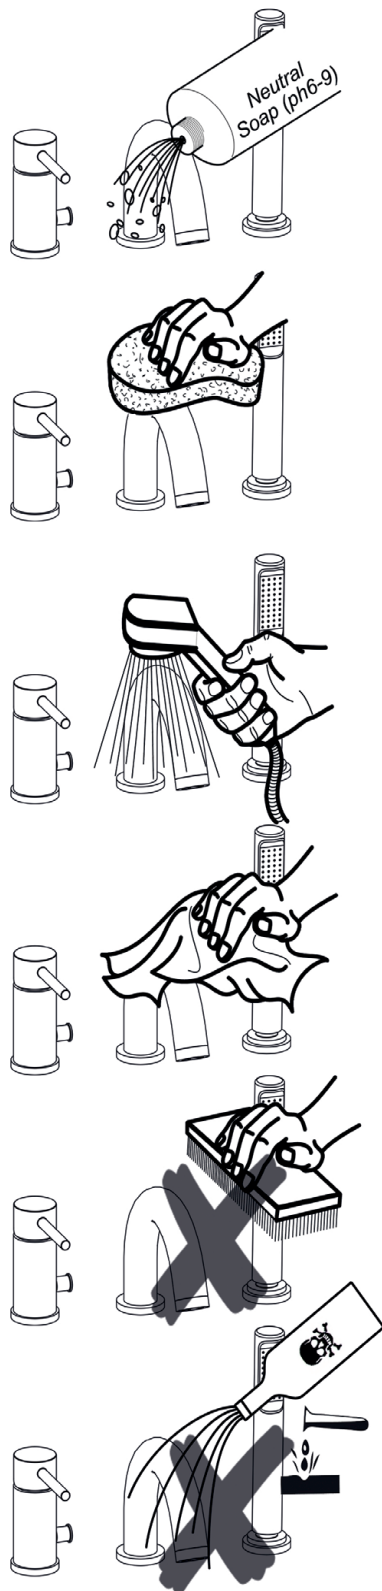

Wannenrandarmatur Waterloo 700

65°C MAX

MIN - MAX

OK

Wannenrandarmatur Waterloo 700

Wannenrandarmatur Waterloo 700

Pflege

Umsteller

Kartuschenwechsel

Umstellerwechsel

Perlatorwechsel