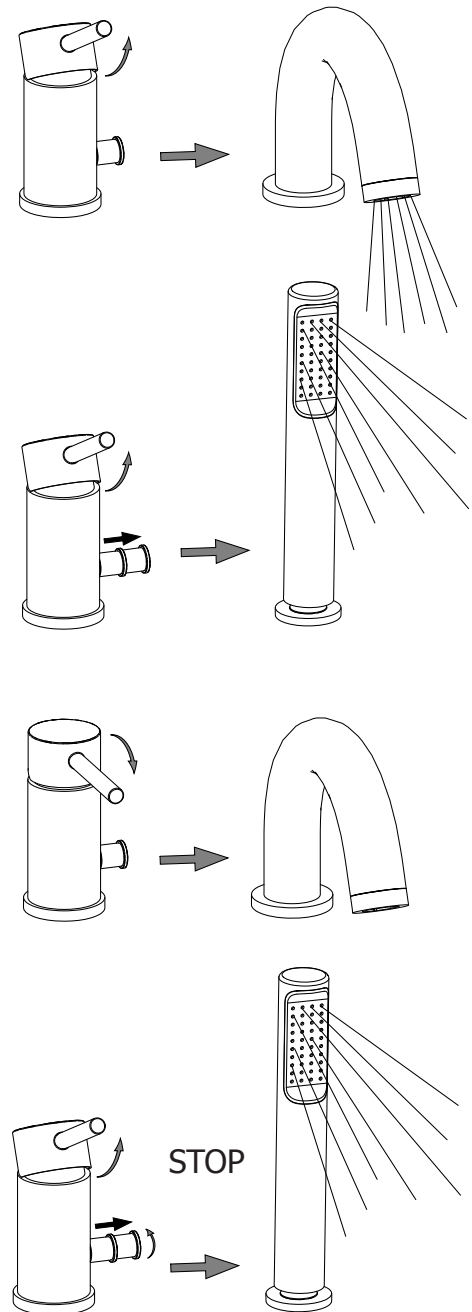

Wannenrandarmatur Waterloo 700

65°C MAX

MIN - MAX

OK

Wannenrandarmatur Waterloo 700

Wannenrandarmatur Waterloo 700

Pflege

Umsteller

Kartuschenwechsel

Umstellerwechsel

Perlatorwechsel