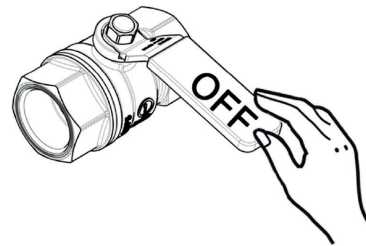

Wannenrandarmatur Waterloo 700

65°C MAX

MIN - MAX

OK

Wannenrandarmatur Waterloo 700

Wannenrandarmatur Waterloo 700

Pflege

Umsteller