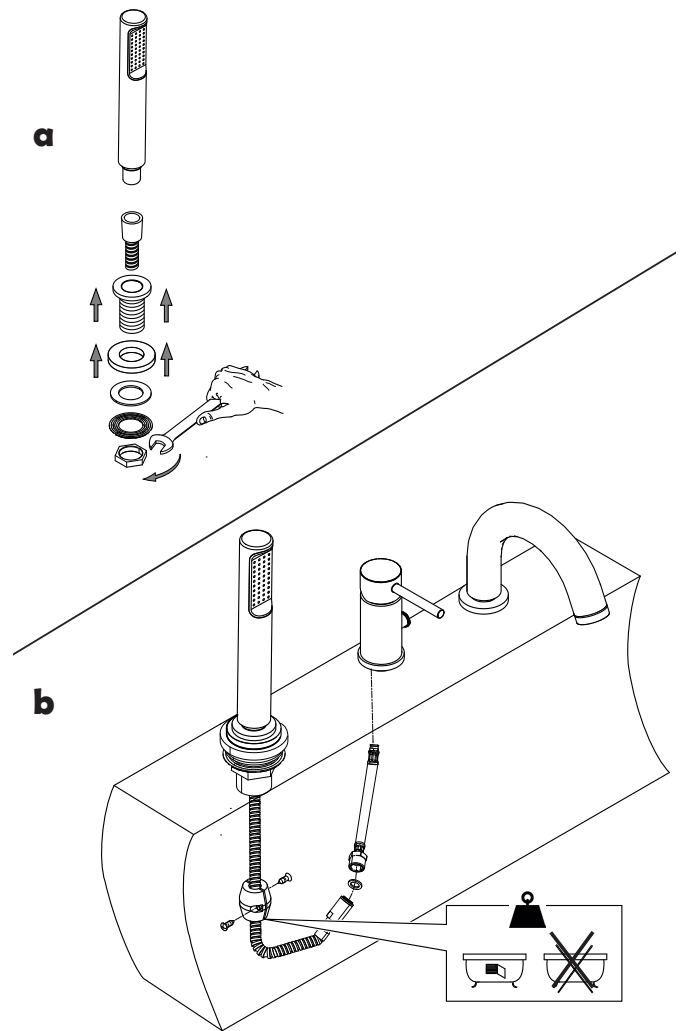

Wannenrandarmatur Waterloo 700

65°C MAX

MIN - MAX

OK

Wannenrandarmatur Waterloo 700

Wannenrandarmatur Waterloo 700

Pflege

Umsteller

Kartuschenwechsel

Umstellerwechsel

Perlatorwechsel