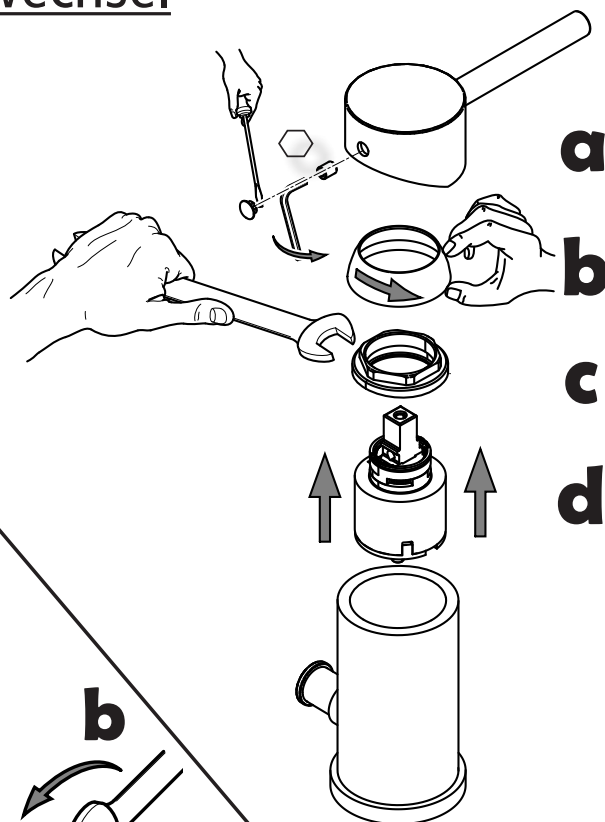

Kartuschenwechsel

Umstellerwechsel

Perlatorwechsel