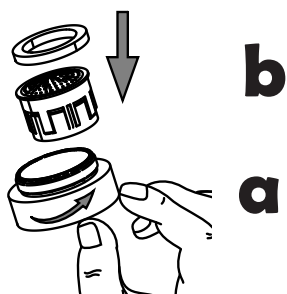

Kartuschenwechsel

Umstellerwechsel

Perlatorwechsel