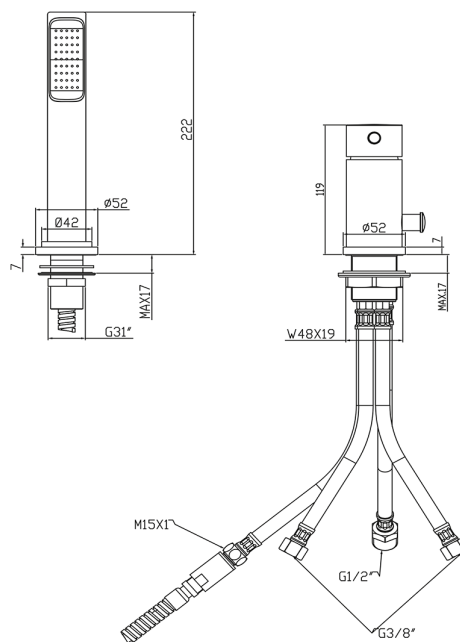

Wannenrandarmatur Waterloo 700

65°C MAX

MIN - MAX

OK

Wannenrandarmatur Waterloo 700

Wannenrandarmatur Waterloo 700

Pflege

Umsteller