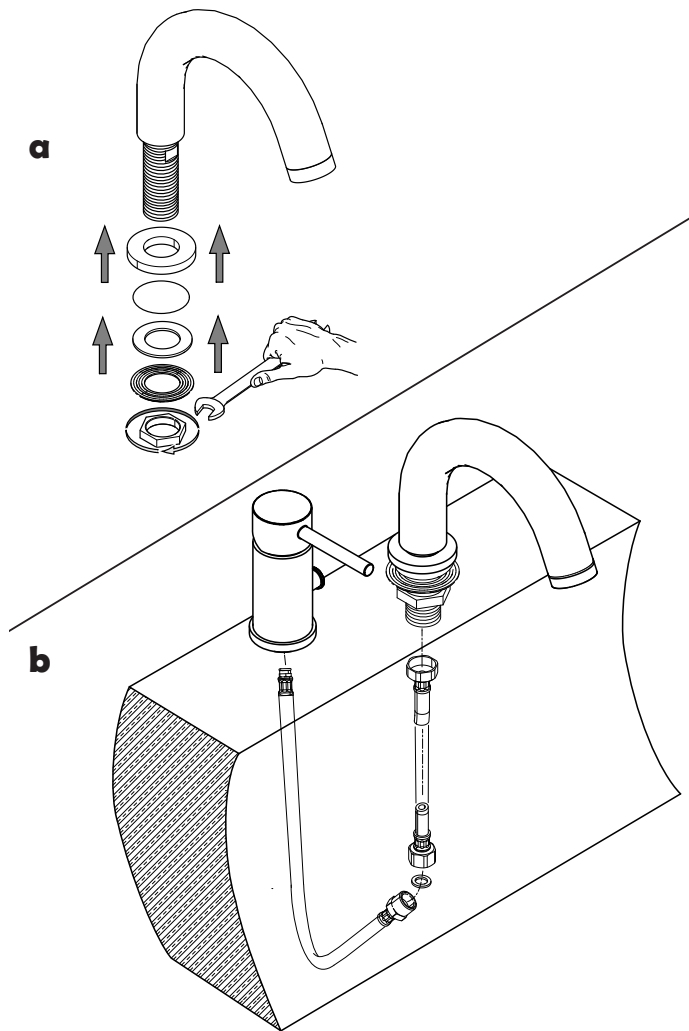

Wannenrandarmatur Waterloo 700

65°C MAX

MIN - MAX

OK

Wannenrandarmatur Waterloo 700

Wannenrandarmatur Waterloo 700

Pflege

Umsteller

Kartuschenwechsel

Umstellerwechsel

Perlatorwechsel