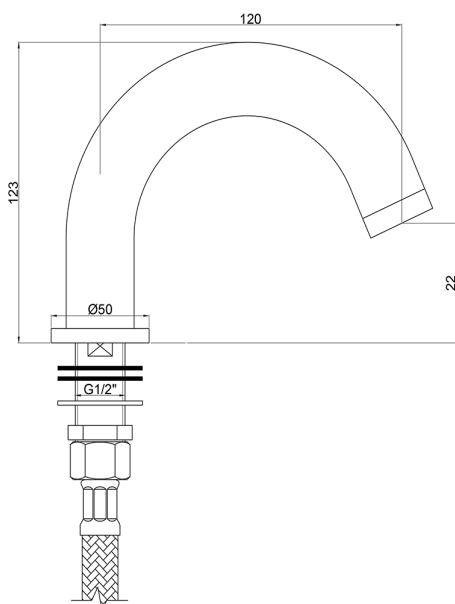

Wannenrandarmatur Waterloo 700

65°C MAX

MIN - MAX

OK

Wannenrandarmatur Waterloo 700

Wannenrandarmatur Waterloo 700

Pflege

Umsteller