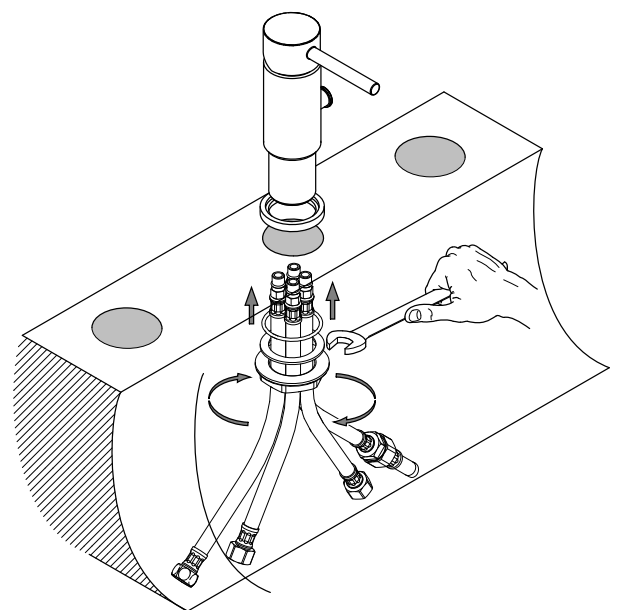

Wannenrandarmatur Waterloo 700

65°C MAX

MIN - MAX

OK

Wannenrandarmatur Waterloo 700

Wannenrandarmatur Waterloo 700

Pflege

Umsteller