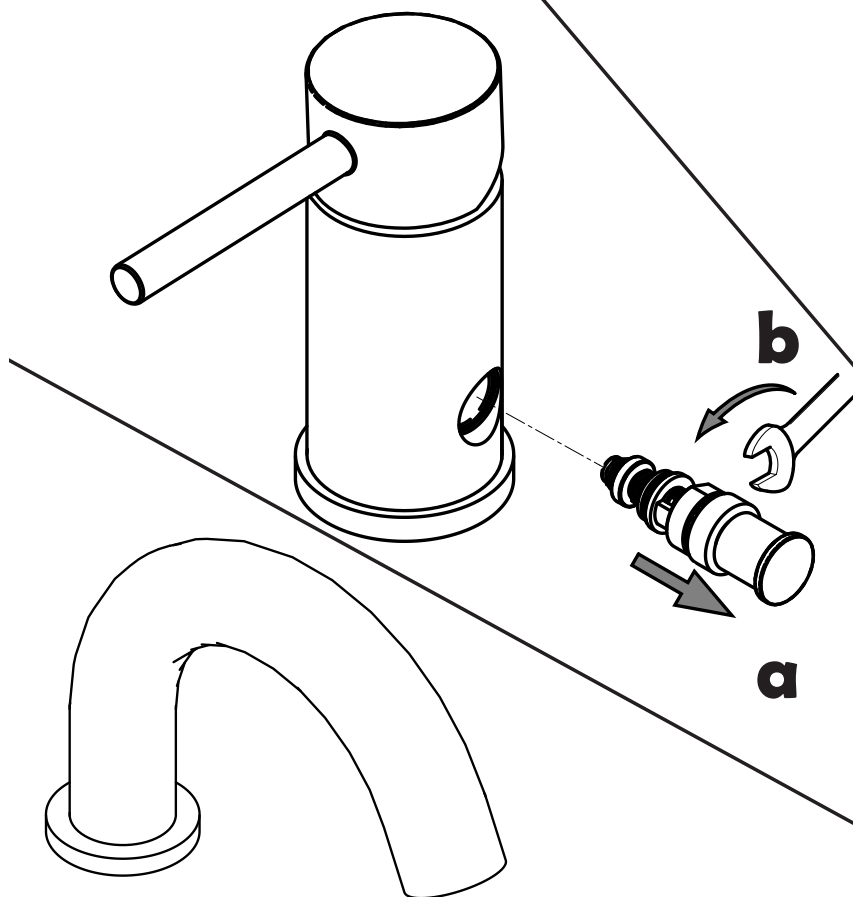

Kartuschenwechsel

Umstellerwechsel

Perlatorwechsel