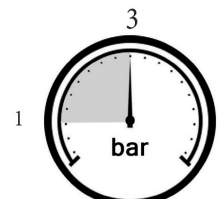

Wannenrandarmatur Waterloo 700

65°C MAX

MIN - MAX

OK

Wannenrandarmatur Waterloo 700

Wannenrandarmatur Waterloo 700

Pflege

Umsteller