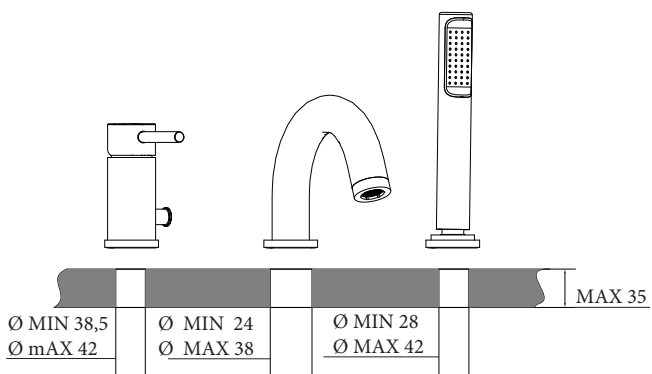

Wannenrandarmatur Waterloo 700

65°C MAX

MIN - MAX

OK

Wannenrandarmatur Waterloo 700

Wannenrandarmatur Waterloo 700

Pflege

Umsteller