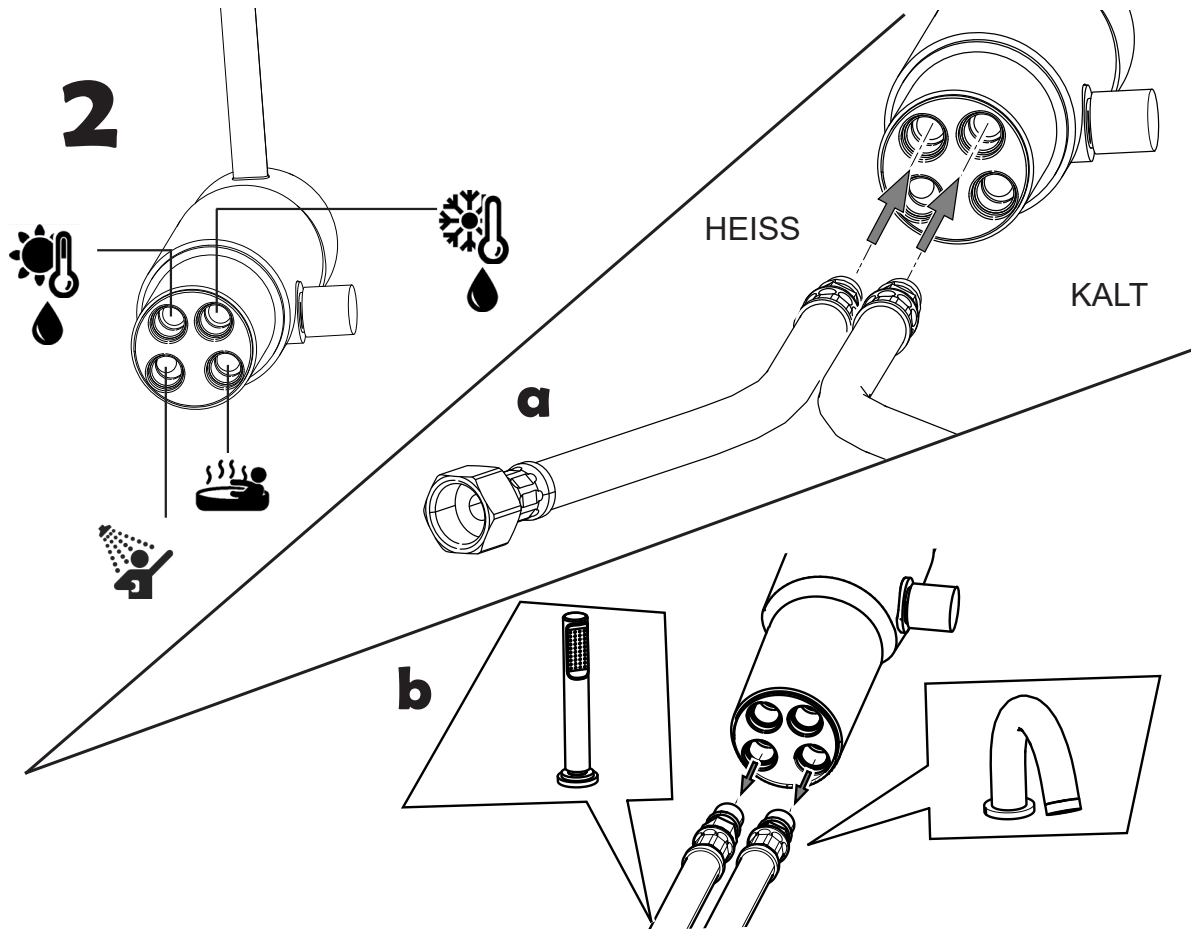

Wannenrandarmatur Waterloo 700

65°C MAX

MIN - MAX

OK

Wannenrandarmatur Waterloo 700

Wannenrandarmatur Waterloo 700

Pflege

Umsteller

Kartuschenwechsel

Umstellerwechsel

Perlatorwechsel